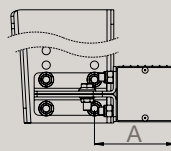

HOMOLOGUÉ

R58.03

E2 2015/208

MADE IN
TRAXION

+
LÉGER
DE CO₂

EN DÉTAIL

MONTAGE HOMOLOGUÉ
avec visserie en
M10 - M12

- Pour porteurs et remorques ≤ 12 tonnes
- Composition à la carte
- Montage châssis en M10 ou M12
- Deux hauteurs de joues 350 et 500 mm
- Une longueur de bras 524 mm
- 3 longueurs de profils hexagonaux 1 900, 2 100 et 2 250 mm
- Réglage possible des cornières avec un angle de 5° (trou oblong)
- 20 à 30 % plus légères que les solutions actuellement sur le marché
- Montage boulonné intérieur ou extérieur châssis
- Pré-perçage des joues pour adapter la hauteur de la BAE / sol
- Possibilité de fixer tous types d'accessoires en façade et latéral
- Finition cataphorèse
- En option kits visserie M10 et M12 pour liaison au châssis
- Compatible pour montage homologué sur remorque agricole

(1) selon modèle

JOUES 350 mm

JOUES 500 mm

COMMENT CHOISIR LA LONGUEUR DES JOUES ?

Suspensions	Joues 350 mm	Joues 500 mm
	$H \leq 643$ mm	$H \leq 793$ mm
	$H \leq 693$ mm	$H \leq 843$ mm

Profil	A (mm)	B (mm)	C (mm) max
	152		452
	168	524	468
	195		495

MONTÉ SUR

ACIER HEXAGONAL

ALUMINIUM CARRÉ

ALUMINIUM PORTE-FEU

SUPPORT
TUBE

JOUES

BRAS