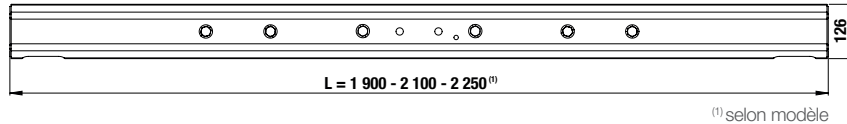

DONNÉES TECHNIQUES

Code article	Désignation	Longueur (mm)	Hauteur (mm)	Poids (kg)
T709 0304	Profil hexagonal acier + supports	1 900	126	33
T709 0303		2 100		36
T709 0300		2 250		38
T709 0500	Profil carré aluminium + supports	2 400	120	30
T709 0400	Profil porte-feux aluminium usiné + supports		250	
T709 0410	Profil porte-feux aluminium non usiné + supports			
T709 0520	Joues courtes (paire)		350	11
T709 0580	Joues longues (paire)		500	15
T709 1400	Bras (paire)	524		11
T520 50 15	Kit visserie M10			4
T520 50 25	Kit visserie M12			4

HOMOLOGUÉ

R58.03

E2 2015/208

MADE IN
TRAXION

+
LÉGER
DE CO₂

EN DÉTAIL

MONTAGE HOMOLOGUÉ
avec visserie en
M10 - M12

- Pour porteurs et remorques ≤ 12 tonnes
- Composition à la carte
- Montage châssis en M10 ou M12
- Deux hauteurs de joues 350 et 500 mm
- Une longueur de bras 524 mm
- 3 longueurs de profils hexagonaux 1 900, 2 100 et 2 250 mm
- Réglage possible des cornières avec un angle de 5° (trou oblong)
- 20 à 30 % plus légères que les solutions actuellement sur le marché
- Montage boulonné intérieur ou extérieur châssis
- Pré-perçage des joues pour adapter la hauteur de la BAE / sol
- Possibilité de fixer tous types d'accessoires en façade et latéral
- Finition cataphorèse
- En option kits visserie M10 et M12 pour liaison au châssis
- Compatible pour montage homologué sur remorque agricole

(1) selon modèle

JOUES 350 mm

JOUES 500 mm

COMMENT CHOISIR LA LONGUEUR DES JOUES ?

Suspensions	Joues 350 mm	Joues 500 mm
	$H \leq 643$ mm	$H \leq 793$ mm
	$H \leq 693$ mm	$H \leq 843$ mm

Profil	A (mm)	B (mm)	C (mm) max
	152		452
	168	524	468
	195		495