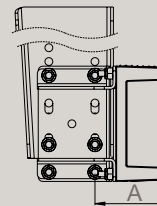

HOMOLOGUÉ

R58.03

E2 2015/208

MADE IN
TRAXION

+
LÉGER
DE CO₂

EN DÉTAIL

MONTAGE HOMOLOGUÉ
avec visserie en
M10 - M12

- Pour porteurs et remorques ≤ 12 tonnes
- Composition à la carte
- Montage châssis en M10 ou M12
- Deux hauteurs de joues 350 et 500 mm
- Une longueur de bras 524 mm
- 3 longueurs de profils hexagonaux 1 900, 2 100 et 2 250 mm
- Réglage possible des cornières avec un angle de 5° (trou oblong)
- 20 à 30 % plus légères que les solutions actuellement sur le marché
- Montage boulonné intérieur ou extérieur châssis
- Pré-perçage des joues pour adapter la hauteur de la BAE / sol
- Possibilité de fixer tous types d'accessoires en façade et latéral
- Finition cataphorèse
- En option kits visserie M10 et M12 pour liaison au châssis
- Compatible pour montage homologué sur remorque agricole

(1) selon modèle

JOUES 350 mm

JOUES 500 mm

COMMENT CHOISIR LA LONGUEUR DES JOUES ?

Suspensions	Joues 350 mm	Joues 500 mm
	$H \leq 643$ mm	$H \leq 793$ mm
	$H \leq 693$ mm	$H \leq 843$ mm

Profil	A (mm)	B (mm)	C (mm) max
	152		452
	168	524	468
	195		495

MONTÉ SUR

ACIER HEXAGONAL

ALUMINIUM CARRÉ

ALUMINIUM PORTE-FEU

SUPPORT
TUBE

JOUES

BRAS