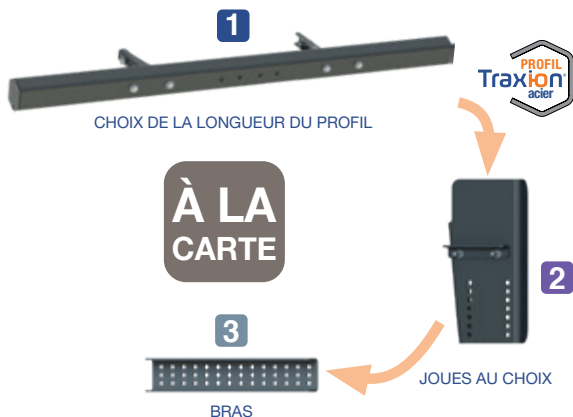

EXEMPLE DE MONTAGE

AUTRES COMBINAISONS POSSIBLES

PROFIL AU CHOIX

ACIER

ALUMINIUM

HEXAGONAL

CARRÉ

PORTE-FEUX

HOMOLOGUÉ

R58.03

E2 2015/208

MADE IN
TRAXION

+
LÉGER
DE CO₂

EN DÉTAIL

MONTAGE HOMOLOGUÉ
avec visserie en
M10 - M12

- Pour porteurs et remorques ≤ 12 tonnes
- Composition à la carte
- Montage châssis en M10 ou M12
- Deux hauteurs de joues 350 et 500 mm
- Une longueur de bras 524 mm
- 3 longueurs de profils hexagonaux 1 900, 2 100 et 2 250 mm
- Réglage possible des cornières avec un angle de 5° (trou oblong)
- 20 à 30 % plus légères que les solutions actuellement sur le marché
- Montage boulonné intérieur ou extérieur châssis
- Pré-perçage des joues pour adapter la hauteur de la BAE / sol
- Possibilité de fixer tous types d'accessoires en façade et latéral
- Finition cataphorèse
- En option kits visserie M10 et M12 pour liaison au châssis
- Compatible pour montage homologué sur remorque agricole

(1) selon modèle

JOUES 350 mm

JOUES 500 mm

COMMENT CHOISIR LA LONGUEUR DES JOUES ?

Suspensions	Joues 350 mm	Joues 500 mm
	$H \leq 643$ mm	$H \leq 793$ mm
	$H \leq 693$ mm	$H \leq 843$ mm

Profil	A (mm)	B (mm)	C (mm) max
	152		452
	168	524	468
	195		495