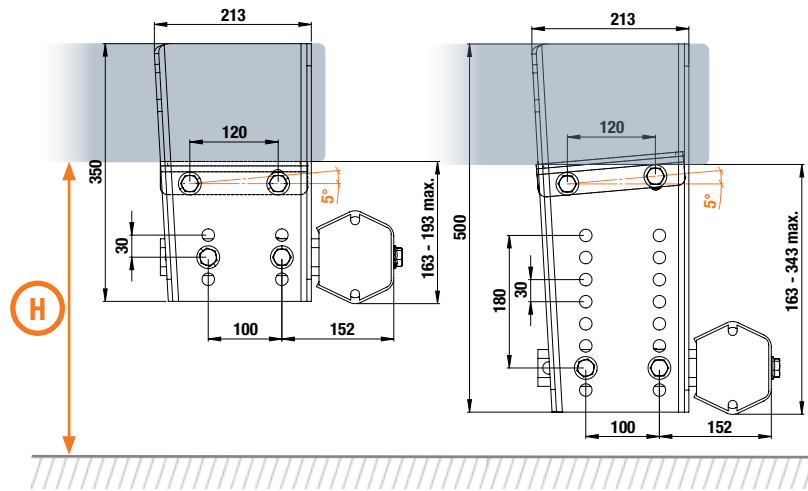

DONNÉES TECHNIQUES

Code article	Désignation	Longueur (mm)	Hauteur (mm)	Poids (kg)
T709 0304	Profil hexagonal acier + supports	1 900	126	33
T709 0303		2 100		36
T709 0300		2 250		38
T709 0500	Profil carré aluminium + supports	2 400	120	30
T709 0400	Profil porte-feux aluminium usiné + supports		250	
T709 0410	Profil porte-feux aluminium non usiné + supports			
T709 0520	Joues courtes (paire)		350	11
T709 0580	Joues longues (paire)		500	15
T709 1400	Bras (paire)	524		11
T520 50 15	Kit visserie M10			4
T520 50 25	Kit visserie M12			4

HOMOLOGUÉ

R58.03

E2 2015/208

MADE IN
TRAXION

+
LÉGER
DE CO₂

EN DÉTAIL

MONTAGE HOMOLOGUÉ
avec visserie en
M10 - M12

- Pour porteurs et remorques ≤ 12 tonnes
- Composition à la carte
- Montage châssis en M10 ou M12
- Deux hauteurs de joues 350 et 500 mm
- Une longueur de bras 524 mm
- 3 longueurs de profils hexagonaux 1 900, 2 100 et 2 250 mm
- Réglage possible des cornières avec un angle de 5° (trou oblong)
- 20 à 30 % plus légères que les solutions actuellement sur le marché
- Montage boulonné intérieur ou extérieur châssis
- Pré-perçage des joues pour adapter la hauteur de la BAE / sol
- Possibilité de fixer tous types d'accessoires en façade et latéral
- Finition cataphorèse
- En option kits visserie M10 et M12 pour liaison au châssis
- Compatible pour montage homologué sur remorque agricole

(1) selon modèle

JOUES 350 mm

JOUES 500 mm

COMMENT CHOISIR LA LONGUEUR DES JOUES ?

Suspensions	Joues 350 mm	Joues 500 mm
	$H \leq 643$ mm	$H \leq 793$ mm
	$H \leq 693$ mm	$H \leq 843$ mm

Profil	A (mm)	B (mm)	C (mm) max
	152		452
	168	524	468
	195		495