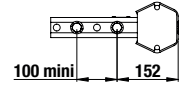

DONNÉES TECHNIQUES

Code article	Désignation	Longueur (mm)	Hauteur (mm)	Poids (kg)
T709 0304	Profil hexagonal acier + supports	1 900	126	33
T709 0303		2 100		36
T709 0300		2 250		38
T709 0500	Profil carré aluminium + supports	2 400	120	30
T709 0400	Profil porte-feux aluminium usiné + supports		250	
T709 0410	Profil porte-feux aluminium non usiné + supports			
T709 0520	Joues courtes (paire)		350	11
T709 0580	Joues longues (paire)		500	15
T709 1400	Bras (paire)	524		11
T520 50 15	Kit visserie M10			4
T520 50 25	Kit visserie M12			4

HOMOLOGUÉ

R58.03

E2 2015/208

MADE IN
TRAXION

+
LÉGER
DE CO₂

EN DÉTAIL

MONTAGE HOMOLOGUÉ
avec visserie en
M10 - M12

- Pour porteurs et remorques ≤ 12 tonnes
- Composition à la carte
- Montage châssis en M10 ou M12
- Deux hauteurs de joues 350 et 500 mm
- Une longueur de bras 524 mm
- 3 longueurs de profils hexagonaux 1 900, 2 100 et 2 250 mm
- Réglage possible des cornières avec un angle de 5° (trou oblong)
- 20 à 30 % plus légères que les solutions actuellement sur le marché
- Montage boulonné intérieur ou extérieur châssis
- Pré-perçage des joues pour adapter la hauteur de la BAE / sol
- Possibilité de fixer tous types d'accessoires en façade et latéral
- Finition cataphorèse
- En option kits visserie M10 et M12 pour liaison au châssis
- Compatible pour montage homologué sur remorque agricole

(1) selon modèle

JOUES 350 mm

JOUES 500 mm

COMMENT CHOISIR LA LONGUEUR DES JOUES ?

Suspensions	Joues 350 mm	Joues 500 mm
	$H \leq 643$ mm	$H \leq 793$ mm
	$H \leq 693$ mm	$H \leq 843$ mm

Profil	A (mm)	B (mm)	C (mm) max
	152		452
	168	524	468
	195		495