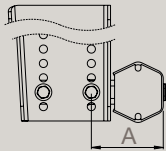

HOMOLOGUÉ

R58.03

E2 2015/208

MADE IN
TRAXION

+
LÉGER
DE CO₂

EN DÉTAIL

MONTAGE HOMOLOGUÉ
avec visserie en
M10 - M12

- Pour porteurs et remorques ≤ 12 tonnes
- Composition à la carte
- Montage châssis en M10 ou M12
- Deux hauteurs de joues 350 et 500 mm
- Une longueur de bras 524 mm
- 3 longueurs de profils hexagonaux 1 900, 2 100 et 2 250 mm
- Réglage possible des cornières avec un angle de 5° (trou oblong)
- 20 à 30 % plus légères que les solutions actuellement sur le marché
- Montage boulonné intérieur ou extérieur châssis
- Pré-perçage des joues pour adapter la hauteur de la BAE / sol
- Possibilité de fixer tous types d'accessoires en façade et latéral
- Finition cataphorèse
- En option kits visserie M10 et M12 pour liaison au châssis
- Compatible pour montage homologué sur remorque agricole

(1) selon modèle

JOUES 350 mm

JOUES 500 mm

COMMENT CHOISIR LA LONGUEUR DES JOUES ?

Suspensions	Joues 350 mm	Joues 500 mm
	$H \leq 643$ mm	$H \leq 793$ mm
	$H \leq 693$ mm	$H \leq 843$ mm

Profil	A (mm)	B (mm)	C (mm) max
	152		452
	168	524	468
	195		495

MONTÉ SUR

ACIER HEXAGONAL

ALUMINIUM CARRÉ

ALUMINIUM PORTE-FEU

SUPPORT
TUBE

JOUES

BRAS