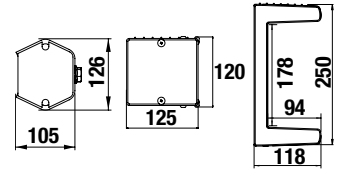

DONNÉES TECHNIQUES

Code article	Désignation	Longueur (mm)	Hauteur (mm)	Poids (kg)
T709 0304	Profil hexagonal acier + supports	1 900	126	33
T709 0303		2 100		36
T709 0300		2 250		38
T709 0500	Profil carré aluminium + supports	2 400	120	30
T709 0400	Profil porte-feux aluminium usiné + supports		250	
T709 0410	Profil porte-feux aluminium non usiné + supports			
T709 0520	Joues courtes (paire)		350	11
T709 0580	Joues longues (paire)		500	15
T709 1400	Bras (paire)	524		11
T520 50 15	Kit visserie M10			4
T520 50 25	Kit visserie M12			4

HOMOLOGUÉ

R58.03

E2 2015/208

MADE IN
TRAXION

+
LÉGER
DE CO₂

EN DÉTAIL

MONTAGE HOMOLOGUÉ
avec visserie en
M10 - M12

- Pour porteurs et remorques ≤ 12 tonnes
- Composition à la carte
- Montage châssis en M10 ou M12
- Deux hauteurs de joues 350 et 500 mm
- Une longueur de bras 524 mm
- 3 longueurs de profils hexagonaux 1 900, 2 100 et 2 250 mm
- Réglage possible des cornières avec un angle de 5° (trou oblong)
- 20 à 30 % plus légères que les solutions actuellement sur le marché
- Montage boulonné intérieur ou extérieur châssis
- Pré-perçage des joues pour adapter la hauteur de la BAE / sol
- Possibilité de fixer tous types d'accessoires en façade et latéral
- Finition cataphorèse
- En option kits visserie M10 et M12 pour liaison au châssis
- Compatible pour montage homologué sur remorque agricole

(1) selon modèle

JOUES 350 mm

JOUES 500 mm

COMMENT CHOISIR LA LONGUEUR DES JOUES ?

Suspensions	Joues 350 mm	Joues 500 mm
	$H \leq 643$ mm	$H \leq 793$ mm
	$H \leq 693$ mm	$H \leq 843$ mm

Profil	A (mm)	B (mm)	C (mm) max
	152		452
	168	524	468
	195		495