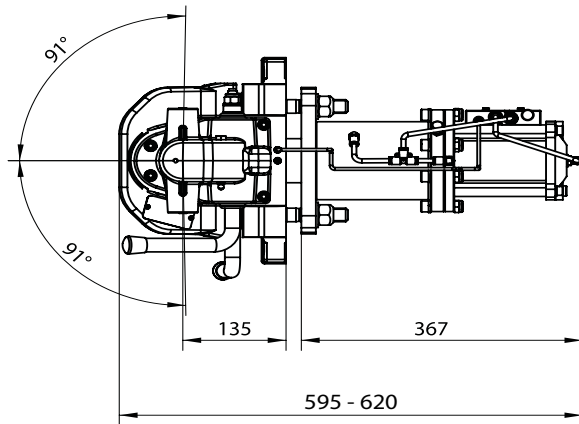

POUR ANNEAUX BNA 42x69mm

100%
ORLANDI
CONSOLE GARANTIE

PLATINE DOUBLE ENTRAXES

160x100 260x100

OPTION CAMÉRA (cf. p.36)

Les + produit

- **Simple et fiable**, avec les capacités de traction les plus élevées du marché
- **Confort + sécurité** : rattrapage de jeux **oléopneumatique (air / huile)** très puissant (70 bars)
- **Design très compact**, pour implantations complexes - **bennes - finisher**
- Entièrement **automatique** pour la **sécurité** des utilisateurs
- Montage sur **toutes traverses d'origine**
- **Entretien simplifié** avec graisseurs accessibles
- Témoins de **sécurité mécaniques** indiquant positions **ouverte / fermée**
- Crochet **évolutif** (1re ou 2e monte) :
 - **Kit caméra** avec utilisation des écrans de tableau de bord
 - **Capteur de position** avec retour LED en cabine ou extérieur

DONNÉES TECHNIQUES

Code art.	Rattrapage de jeux	Ouverture		Entraxe 160x100mm Homologation E11 00-7172			Entraxe 260x100mm Homologation E11 00-6319			S (kg)	Poids (kg)	Classe
				D (kN)	Dc (kN)	V (kN)	D (kN)	Dc (kN)	V (kN)			
MV502A0	✘	Poignée haute	Option	190	135	85	200	140	90	1 000	32	S
MV501A0	✔										55	
MV501B0											Poignée basse	

 = Led de position de la broche en cabine

Code art.	Rattrapage de jeux	Ouverture		Entraxe 160x100mm + 260x100mm Homologation E20 01-3490			S (kg)	Poids (kg)	Classe
				D (kN)	Dc (kN)	V (kN)			
MV530B0	✔	Poignée basse	Option	200	160	140	1 000	60	S

SCHÉMAS TECHNIQUES

MV502A0

PIÈCES DÉTACHÉES

N°	Tous modèles	MV500* MV501**	MV 502	MV501 MV530
1	RG00454	-	-	-
2	RG00455	-	-	-
3	RG00456	-	-	-
4	RG00458	-	-	-
5	RG00178	-	-	-
6	RG00091	-	-	-
7	RG00181	-	-	-
8	-	RG00459	RG00459	RG00633
9a	RG00186	-	-	-
9b	RG00561	-	-	-
10	-	RG00460	-	RG00460
11	-	RG00462	-	RG00637
12	RG00638	-	-	-
13	RG00639	-	-	-
14	-	RG00506	RG00506	RG00506
14a***	-	RG00645	RG00645	-
15a	-	RG00461	RG00461	RG00655
15b	-	RG00470	RG00470	RG00656