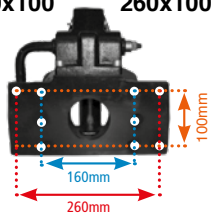

POUR ANNEAUX BNA 42x69mm

100%
ORLANDI
CONSOLE GARANTIE

PLATINE DOUBLE ENTRAXES

160x100 260x100

OPTION CAMÉRA (cf. p.36)

Les + produit

- **Simple et fiable**, avec les capacités de traction les plus élevées du marché
- **Confort + sécurité** : rattrapage de jeux **oléopneumatique (air / huile)** très puissant (70 bars)
- **Design très compact**, pour implantations complexes - **bennes - finisher**
- Entièrement **automatique** pour la **sécurité** des utilisateurs
- Montage sur **toutes traverses d'origine**
- **Entretien simplifié** avec graisseurs accessibles
- Témoins de **sécurité mécaniques** indiquant positions **ouverte / fermée**
- Crochet **évolutif** (1re ou 2e monte) :
 - **Kit caméra** avec utilisation des écrans de tableau de bord
 - **Capteur de position** avec retour LED en cabine ou extérieur

DONNÉES TECHNIQUES

Code art.	Rattrapage de jeux	Ouverture		Entraxe 160x100mm Homologation E11 00-7172			Entraxe 260x100mm Homologation E11 00-6319			S (kg)	Poids (kg)	Classe
				D (kN)	Dc (kN)	V (kN)	D (kN)	Dc (kN)	V (kN)			
MV502A0	✘	Poignée haute	Option	190	135	85	200	140	90	1 000	32	S
MV501A0	✔										55	
MV501B0											Poignée basse	

 = Led de position de la broche en cabine

Code art.	Rattrapage de jeux	Ouverture		Entraxe 160x100mm + 260x100mm Homologation E20 01-3490			S (kg)	Poids (kg)	Classe
				D (kN)	Dc (kN)	V (kN)			
MV530B0	✔	Poignée basse	Option	200	160	140	1 000	60	S

SCHÉMAS TECHNIQUES

MV502A0

PIÈCES DÉTACHÉES

N°	Tous modèles	MV500* MV501**	MV 502	MV501 MV530
1	RG00454	-	-	-
2	RG00455	-	-	-
3	RG00456	-	-	-
4	RG00458	-	-	-
5	RG00178	-	-	-
6	RG00091	-	-	-
7	RG00181	-	-	-
8	-	RG00459	RG00459	RG00633
9a	RG00186	-	-	-
9b	RG00561	-	-	-
10	-	RG00460	-	RG00460
11	-	RG00462	-	RG00637
12	RG00638	-	-	-
13	RG00639	-	-	-
14	-	RG00506	RG00506	RG00506
14a***	-	RG00645	RG00645	-
15a	-	RG00461	RG00461	RG00655
15b	-	RG00470	RG00470	RG00656