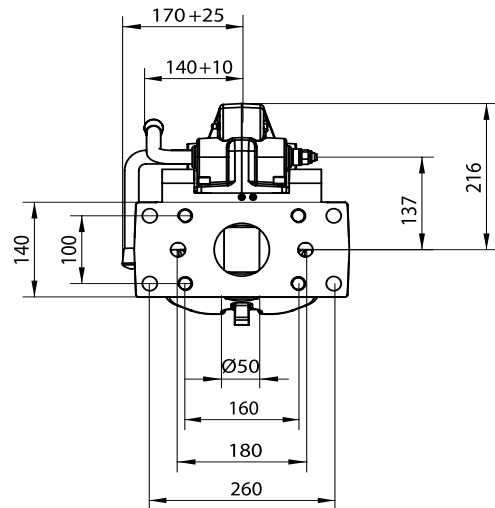

POUR ANNEAUX BNA 42x69mm

100%
ORLANDI
CONSOLE GARANTIE

PLATINE DOUBLE ENTRAXES

160x100 260x100

OPTION CAMÉRA (cf. p.36)

Les + produit

- **Simple et fiable**, avec les capacités de traction les plus élevées du marché
- **Confort + sécurité** : rattrapage de jeux **oléopneumatique (air / huile)** très puissant (70 bars)
- **Design très compact**, pour implantations complexes - **bennes - finisher**
- Entièrement **automatique** pour la **sécurité** des utilisateurs
- Montage sur **toutes traverses d'origine**
- **Entretien simplifié** avec graisseurs accessibles
- Témoins de **sécurité mécaniques** indiquant positions **ouverte / fermée**
- Crochet **évolutif** (1re ou 2e monte) :
 - **Kit caméra** avec utilisation des écrans de tableau de bord
 - **Capteur de position** avec retour LED en cabine ou extérieur

DONNÉES TECHNIQUES

Code art.	Rattrapage de jeux	Ouverture		Entraxe 160x100mm Homologation E11 00-7172			Entraxe 260x100mm Homologation E11 00-6319			S (kg)	Poids (kg)	Classe
				D (kN)	Dc (kN)	V (kN)	D (kN)	Dc (kN)	V (kN)			
MV502A0	✘	Poignée haute	Option	190	135	85	200	140	90	1 000	32	S
MV501A0	✔										55	
MV501B0											Poignée basse	

 = Led de position de la broche en cabine

Code art.	Rattrapage de jeux	Ouverture		Entraxe 160x100mm + 260x100mm Homologation E20 01-3490			S (kg)	Poids (kg)	Classe
				D (kN)	Dc (kN)	V (kN)			
MV530B0	✔	Poignée basse	Option	200	160	140	1 000	60	S

SCHÉMAS TECHNIQUES

MV502A0

PIÈCES DÉTACHÉES

N°	Tous modèles	MV500* MV501**	MV 502	MV501 MV530
1	RG00454	-	-	-
2	RG00455	-	-	-
3	RG00456	-	-	-
4	RG00458	-	-	-
5	RG00178	-	-	-
6	RG00091	-	-	-
7	RG00181	-	-	-
8	-	RG00459	RG00459	RG00633
9a	RG00186	-	-	-
9b	RG00561	-	-	-
10	-	RG00460	-	RG00460
11	-	RG00462	-	RG00637
12	RG00638	-	-	-
13	RG00639	-	-	-
14	-	RG00506	RG00506	RG00506
14a***	-	RG00645	RG00645	-
15a	-	RG00461	RG00461	RG00655
15b	-	RG00470	RG00470	RG00656