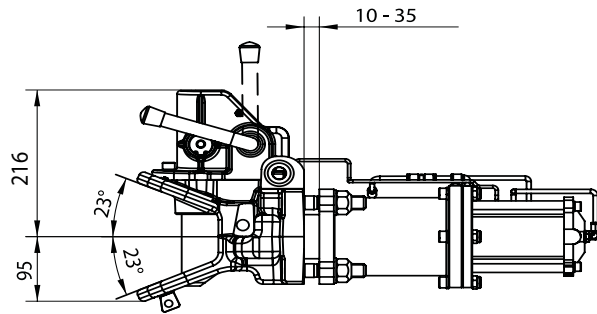

POUR ANNEAUX BNA 42x69mm

100%
ORLANDI
CONSOLE GARANTIE

PLATINE DOUBLE ENTRAXES

160x100 260x100

OPTION CAMÉRA (cf. p.36)

Les + produit

- **Simple et fiable**, avec les capacités de traction les plus élevées du marché
- **Confort + sécurité** : rattrapage de jeux **oléopneumatique (air / huile)** très puissant (70 bars)
- **Design très compact**, pour implantations complexes - **bennes - finisher**
- Entièrement **automatique** pour la **sécurité** des utilisateurs
- Montage sur **toutes traverses d'origine**
- **Entretien simplifié** avec graisseurs accessibles
- Témoins de **sécurité mécaniques** indiquant positions **ouverte / fermée**
- Crochet **évolutif** (1re ou 2e monte) :
 - **Kit caméra** avec utilisation des écrans de tableau de bord
 - **Capteur de position** avec retour LED en cabine ou extérieur

DONNÉES TECHNIQUES

Code art.	Rattrapage de jeux	Ouverture		Entraxe 160x100mm Homologation E11 00-7172			Entraxe 260x100mm Homologation E11 00-6319			S (kg)	Poids (kg)	Classe
				D (kN)	Dc (kN)	V (kN)	D (kN)	Dc (kN)	V (kN)			
MV502A0	✘	Poignée haute	Option	190	135	85	200	140	90	1 000	32	S
MV501A0	✔										55	
MV501B0											Poignée basse	

 = Led de position de la broche en cabine

Code art.	Rattrapage de jeux	Ouverture		Entraxe 160x100mm + 260x100mm Homologation E20 01-3490			S (kg)	Poids (kg)	Classe
				D (kN)	Dc (kN)	V (kN)			
MV530B0	✔	Poignée basse	Option	200	160	140	1 000	60	S

SCHÉMAS TECHNIQUES

MV502A0

PIÈCES DÉTACHÉES

N°	Tous modèles	MV500* MV501**	MV 502	MV501 MV530
1	RG00454	-	-	-
2	RG00455	-	-	-
3	RG00456	-	-	-
4	RG00458	-	-	-
5	RG00178	-	-	-
6	RG00091	-	-	-
7	RG00181	-	-	-
8	-	RG00459	RG00459	RG00633
9a	RG00186	-	-	-
9b	RG00561	-	-	-
10	-	RG00460	-	RG00460
11	-	RG00462	-	RG00637
12	RG00638	-	-	-
13	RG00639	-	-	-
14	-	RG00506	RG00506	RG00506
14a***	-	RG00645	RG00645	-
15a	-	RG00461	RG00461	RG00655
15b	-	RG00470	RG00470	RG00656