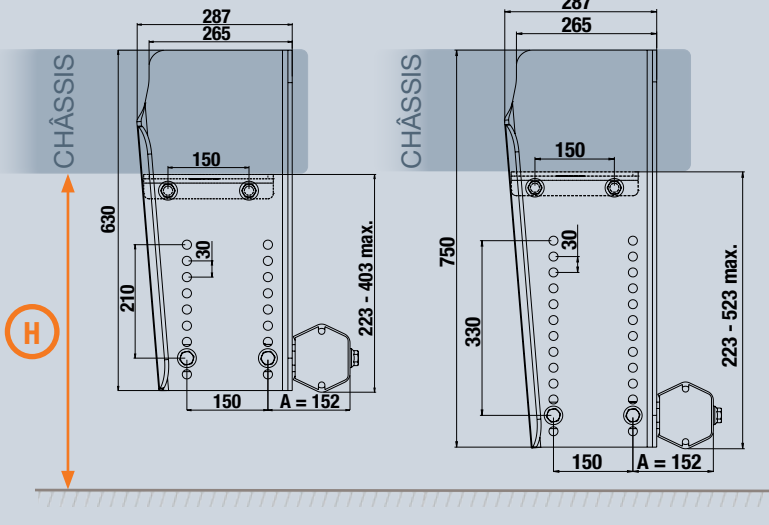

DONNÉES TECHNIQUES

Code article	Désignation	Longueur (mm)	Hauteur (mm)	Poids (kg)
T7080300	Profil hexagonal acier + supports	2 320	126	50
T7060300	Profil rond acier + supports	2 320	121	50
T7050300	Profil carré aluminium + supports	2 400	120	35
T7080220	Joues courtes (paire)		630	33
T7080280	Joues longues (paire)		750	38
T7081400	Bras courts (paire)	524		17
T7081410	Bras longs (paire)	724		23
T5205212	Kit visserie M12			4
T5205214	Kit visserie M14			5,5
T5205216	Kit visserie M16			7

<sup>(2)</sup> A commander uniquement pour porte-feux monté sur bras

HOMOLOGUÉ  
R58.03

MADE IN  
TRAXION

NOU  
VEAU

+  
LÉGER  
DE CO<sub>2</sub>

MONTAGE HOMOLOGUÉ  
avec visserie en  
M12 - M14 - M16

EN DÉTAIL

- Composition à la carte : toutes combinaisons de profils + joues + bras possibles
- Deux hauteurs de joues 630 et 750 mm
- Deux longueurs de bras 524 et 724 mm
- 20 à 30 % plus légères que les solutions actuellement sur le marché - Versions aluminium ultra-légères
- Carrossage facilité par l'absence de plis sur le haut intérieur de la joue
- Montage boulonné intérieur ou extérieur châssis
- Pré-perçage des joues pour adapter la hauteur de la BAE / sol
- Possibilité de fixer tous types d'accessoires en façade et latéral
- Finition cataphorèse
- En option kits visserie M12, M14 et M16 pour liaison au châssis
- En option : sur profil hexagonal pack attelage pour évolution en version remorquant

JOUES 630 mm

JOUES 750 mm

COMMENT CHOISIR LA LONGUEUR DES JOUES ?

Suspensions	Joues 630 mm	Joues 750 mm
	H ≤ 853 mm	H ≤ 973 mm
	H ≤ 903 mm	H ≤ 1 023 mm

Profil	A (mm)	B (mm)	C (mm) max	D (mm)	E (mm) max
	152		452		652
	176	524	476	724	676
	168		468		668