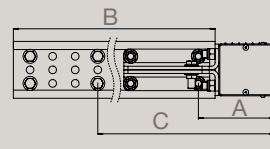

DONNÉES TECHNIQUES

Code article	Désignation	Longueur (mm)	Hauteur (mm)	Poids (kg)
T7080300	Profil hexagonal acier + supports	2 320	126	50
T7060300	Profil rond acier + supports	2 320	121	50
T7050300	Profil carré aluminium + supports	2 400	120	35
T7080220	Joues courtes (paire)		630	33
T7080280	Joues longues (paire)		750	38
T7081400	Bras courts (paire)	524		17
T7081410	Bras longs (paire)	724		23
T5205212	Kit visserie M12			4
T5205214	Kit visserie M14			5,5
T5205216	Kit visserie M16			7

- Composition à la carte : toutes combinaisons de profils + joues + bras possibles
- Deux hauteurs de joues 630 et 750 mm
- Deux longueurs de bras 524 et 724 mm
- 20 à 30 % plus légères que les solutions actuellement sur le marché - Versions aluminium ultra-légères
- Carrossage facilité par l'absence de plis sur le haut intérieur de la joue
- Montage boulonné intérieur ou extérieur châssis
- Pré-perçage des joues pour adapter la hauteur de la BAE / sol
- Possibilité de fixer tous types d'accessoires en façade et latéral
- Finition cataphorèse
- En option kits visserie M12, M14 et M16 pour liaison au châssis
- En option : sur profil hexagonal pack attelage pour évolution en version remorquant

JOUES 630 mm

JOUES 750 mm

COMMENT CHOISIR LA LONGUEUR DES JOUES ?

Suspensions	Joues 630 mm	Joues 750 mm
	H ≤ 853 mm	H ≤ 973 mm
	H ≤ 903 mm	H ≤ 1 023 mm

Profil	A (mm)	B (mm)	C (mm) max	D (mm)	E (mm) max
	152		452		652
	176	524	476	724	676
	168		468		668

MONTÉ SUR

ACIER HEXAGONAL

ACIER ROND

ALUMINIUM CARRÉ

SUPPORT TUBE

JOUES

BRAS 524 mm

BRAS 724 mm