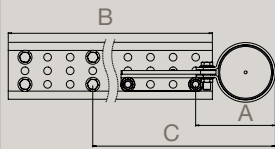

- Composition à la carte : toutes combinaisons de profils + joues + bras possibles
- Deux hauteurs de joues 630 et 750 mm
- Deux longueurs de bras 524 et 724 mm
- 20 à 30 % plus légères que les solutions actuellement sur le marché - Versions aluminium ultra-légères
- Carrossage facilité par l'absence de plis sur le haut intérieur de la joue
- Montage boulonné intérieur ou extérieur châssis
- Pré-perçage des joues pour adapter la hauteur de la BAE / sol
- Possibilité de fixer tous types d'accessoires en façade et latéral
- Finition cataphorèse
- En option kits visserie M12, M14 et M16 pour liaison au châssis
- En option : sur profil hexagonal pack attelage pour évolution en version remorquant

JOUES 630 mm

JOUES 750 mm

COMMENT CHOISIR LA LONGUEUR DES JOUES ?

Suspensions	Joues 630 mm	Joues 750 mm
	H ≤ 853 mm	H ≤ 973 mm
	H ≤ 903 mm	H ≤ 1 023 mm

Profil	A (mm)	B (mm)	C (mm) max	D (mm)	E (mm) max
	152		452		652
	176	524	476	724	676
	168		468		668

MONTÉ SUR

ACIER HEXAGONAL

ACIER ROND

ALUMINIUM CARRÉ

SUPPORT TUBE

JOUES

BRAS 524 mm

BRAS 724 mm