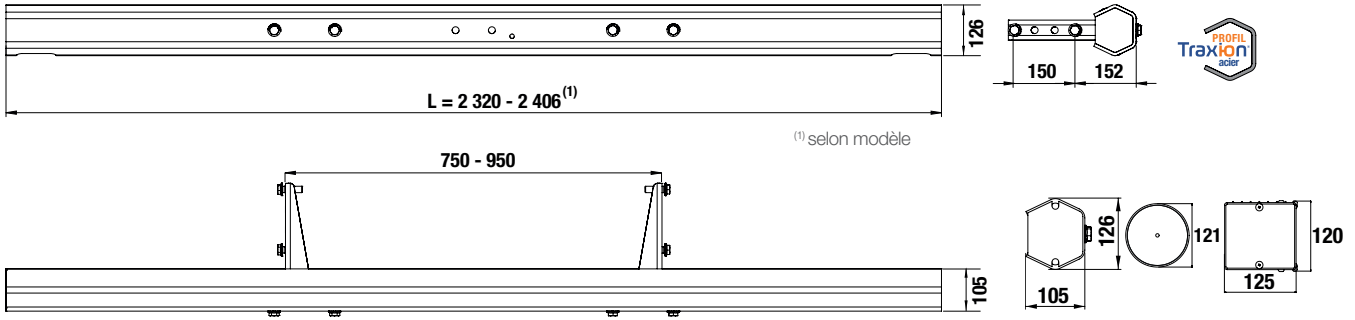

DONNÉES TECHNIQUES

Code article	Désignation	Longueur (mm)	Hauteur (mm)	Poids (kg)
T7080300	Profil hexagonal acier + supports	2 320	126	50
T7060300	Profil rond acier + supports	2 320	121	50
T7050300	Profil carré aluminium + supports	2 400	120	35
T7080220	Joues courtes (paire)		630	33
T7080280	Joues longues (paire)		750	38
T7081400	Bras courts (paire)	524		17
T7081410	Bras longs (paire)	724		23
T5205212	Kit visserie M12			4
T5205214	Kit visserie M14			5,5
T5205216	Kit visserie M16			7

<sup>(2)</sup> A commander uniquement pour porte-feux monté sur bras

HOMOLOGUÉ  
R58.03

MADE IN  
TRAXION

NOU  
VEAU

+  
LÉGER  
DE CO<sub>2</sub>

MONTAGE HOMOLOGUÉ  
avec visserie en  
M12 - M14 - M16

EN DÉTAIL

- Composition à la carte : toutes combinaisons de profils + joues + bras possibles
- Deux hauteurs de joues 630 et 750 mm
- Deux longueurs de bras 524 et 724 mm
- 20 à 30 % plus légères que les solutions actuellement sur le marché - Versions aluminium ultra-légères
- Carrossage facilité par l'absence de plis sur le haut intérieur de la joue
- Montage boulonné intérieur ou extérieur châssis
- Pré-perçage des joues pour adapter la hauteur de la BAE / sol
- Possibilité de fixer tous types d'accessoires en façade et latéral
- Finition cataphorèse
- En option kits visserie M12, M14 et M16 pour liaison au châssis
- En option : sur profil hexagonal pack attelage pour évolution en version remorquant

JOUES 630 mm

JOUES 750 mm

COMMENT CHOISIR LA LONGUEUR DES JOUES ?

Suspensions	Joues 630 mm	Joues 750 mm
	H ≤ 853 mm	H ≤ 973 mm
	H ≤ 903 mm	H ≤ 1 023 mm

Profil	A (mm)	B (mm)	C (mm) max	D (mm)	E (mm) max
	152		452		652
	176	524	476	724	676
	168		468		668