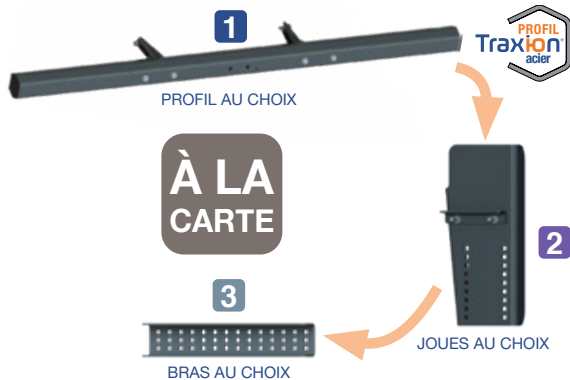

EXEMPLE DE MONTAGE

AUTRES COMBINAISONS POSSIBLES

PROFIL AU CHOIX

ACIER

ALUMINIUM

HEXAGONAL

CARRÉ

ROND

DONNÉES TECHNIQUES

Code article	Désignation	Longueur (mm)	Hauteur (mm)	Poids (kg)
T7080300	Profil hexagonal acier + supports	2 320	126	50
T7060300	Profil rond acier + supports	2 320	121	50
T7050300	Profil carré aluminium + supports	2 400	120	35
T7080220	Joues courtes (paire)		630	33
T7080280	Joues longues (paire)		750	38
T7081400	Bras courts (paire)	524		17
T7081410	Bras longs (paire)	724		23
T5205212	Kit visserie M12			4
T5205214	Kit visserie M14			5,5
T5205216	Kit visserie M16			7

<sup>(2)</sup> A commander uniquement pour porte-feux monté sur bras

HOMOLOGUÉ  
R58.03

MADE IN  
TRAXION

NOU  
VEAU

+  
LÉGER  
DE CO<sub>2</sub>

MONTAGE HOMOLOGUÉ  
avec visserie en  
M12 - M14 - M16

EN DÉTAIL

- Composition à la carte : toutes combinaisons de profils + joues + bras possibles
- Deux hauteurs de joues 630 et 750 mm
- Deux longueurs de bras 524 et 724 mm
- 20 à 30 % plus légères que les solutions actuellement sur le marché - Versions aluminium ultra-légères
- Carrossage facilité par l'absence de plis sur le haut intérieur de la joue
- Montage boulonné intérieur ou extérieur châssis
- Pré-perçage des joues pour adapter la hauteur de la BAE / sol
- Possibilité de fixer tous types d'accessoires en façade et latéral
- Finition cataphorèse
- En option kits visserie M12, M14 et M16 pour liaison au châssis
- En option : sur profil hexagonal pack attelage pour évolution en version remorquant