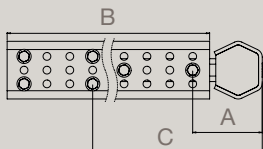

- Composition à la carte : toutes combinaisons de profils + joues + bras possibles
- Deux hauteurs de joues 630 et 750 mm
- Deux longueurs de bras 524 et 724 mm
- 20 à 30 % plus légères que les solutions actuellement sur le marché - Versions aluminium ultra-légères
- Carrossage facilité par l'absence de plis sur le haut intérieur de la joue
- Montage boulonné intérieur ou extérieur châssis
- Pré-perçage des joues pour adapter la hauteur de la BAE / sol
- Possibilité de fixer tous types d'accessoires en façade et latéral
- Finition cataphorèse
- En option kits visserie M12, M14 et M16 pour liaison au châssis
- En option : sur profil hexagonal pack attelage pour évolution en version remorquant

MONTÉ SUR

ACIER HEXAGONAL

ACIER ROND

ALUMINIUM CARRÉ

SUPPORT TUBE

JOUES

BRAS 524 mm

BRAS 724 mm