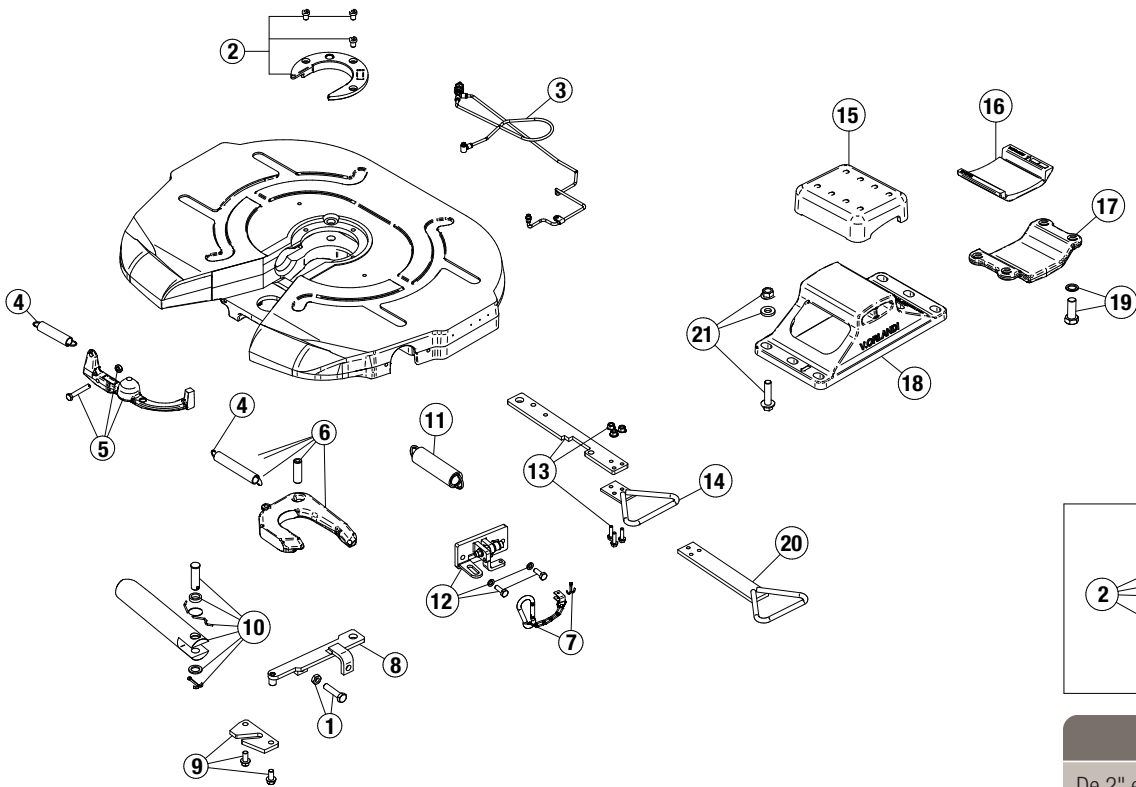

SELLETTE 2" | PLAQUE FONTE HD

N°	T3220190	T3220250	T3250190	T3250250
1	T1540143			
2	T1540164		T1540126	
2, 4, 6	T1540168		T1540162	
4	T1540129			
5	T1540131			
6	T1540290		T1540147	
7	T1540227			
8	T1540141			
9	T1540142			
10	T1540138			
11	T1540140			

N°	Désignation	T3220190	T3220250	T3250190	T3250250
12				T1540135	
13				T1540149	
14				T1540079	
15				T1540154	
(15, 16, 19) x 2	Kit SAV			T1540161	
16				T1540155	
17				T1540156	
18		T1540152	T1540153	T1540152	T1540153
19				T1540157	
20				T1540083	
21	Kit SAV			T154050	

Kits de conversion	
De 2" en 3,5"	T1540159
De 3,5" en 2"	T1540166