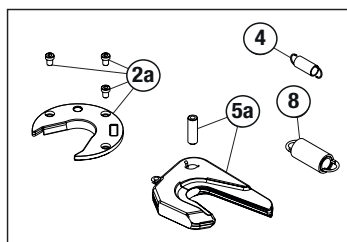

SELLETTE 2" / 3,5" | DOUBLE OSCILLATION

N°	Libellé	Code article
1		T1540143
2 (3,5")		T1540126
2a (2")		T1540164
2a-5a-4-8	Kit 2"	T1540166
2a-5a-3-4-8		T1540167
2a-5a		T1540168
2-4-5-8	Kit 3,5"	T1540159
2-3-4-5-8		T1540160
2-5		T1540162
3		T1540283
4		T1540129
5 (3,5")		T1540289
5a (2")		T1540290
6		T1540284
7		T1540285
8		T1540140
9		T1540286
10		T1540287
11		T1540088
12		T1540238
13		T1540244
14		T1540239
15		T1540241
16		T1540240
17		T1540242
18		T1540243
19		T1540083
-	Kit visserie	T1540050

Kits de conversion

De 3,5" en 2" T1540166