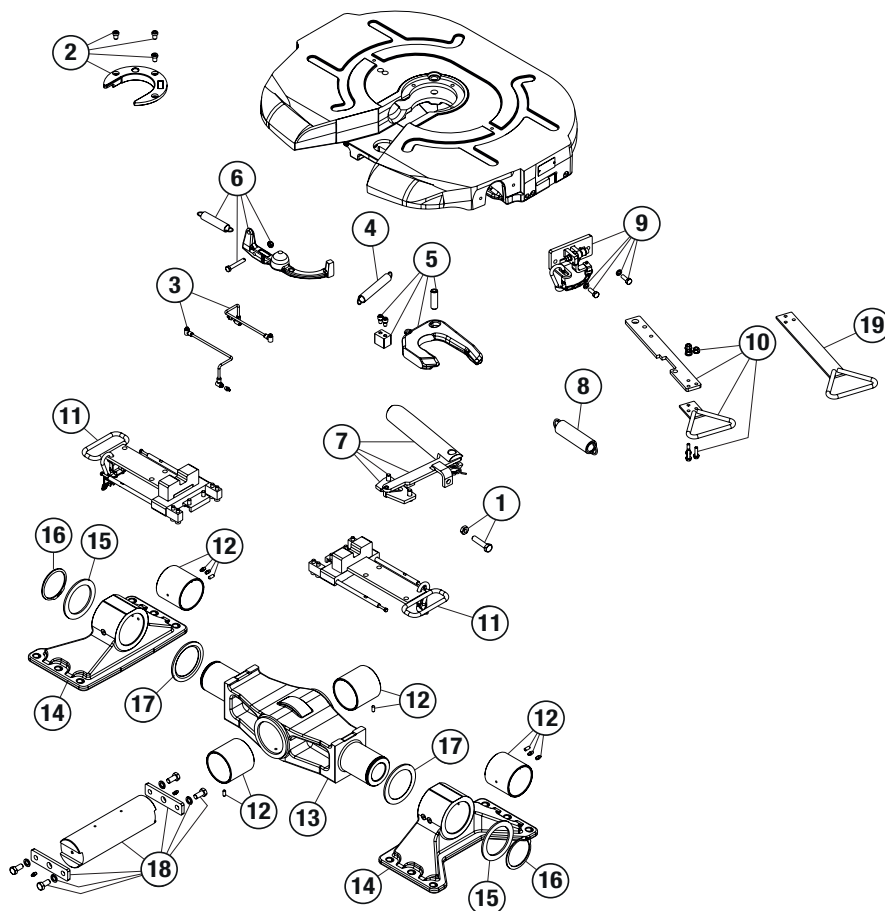

SELLETTE 2" / 3,5" | DOUBLE OSCILLATION

N°	Libellé	Code article
1		T1540143
2 (3,5")		T1540126
2a (2")		T1540164
2a-5a-4-8	Kit 2"	T1540166
2a-5a-3-4-8		T1540167
2a-5a		T1540168
2-4-5-8	Kit 3,5"	T1540159
2-3-4-5-8		T1540160
2-5		T1540162
3		T1540283
4		T1540129
5 (3,5")		T1540289
5a (2")		T1540290
6		T1540284
7		T1540285
8		T1540140
9		T1540286
10		T1540287
11		T1540088
12		T1540238
13		T1540244
14		T1540239
15		T1540241
16		T1540240
17		T1540242
18		T1540243
19		T1540083
-	Kit visserie	T1540050

Kits de conversion

De 3,5" en 2" T1540166