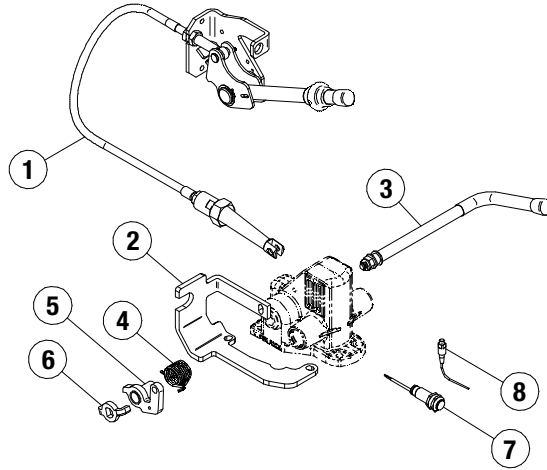

CROCHET POIDS LOURD | DIN50 À CÂBLE

N°	T5204200
1	T1520410
2	T1520717
3	T1520406
4	T1520407
5	T1520409
6	T1520408
7	T1510019
8	T1510004

T5204200 POUR CROCHET T2502542