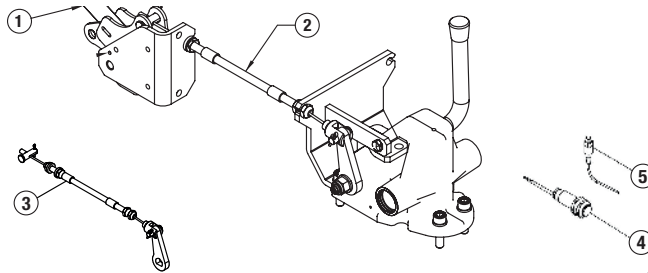

CROCHET POIDS LOURD | BNA TRAXION À CÂBLE

N°	T52041 00
1	T1520032
2	T1527100
3	T1520541
4	T1510019
5	T1510004

T52041 00 POUR CROCHET T268 20 42