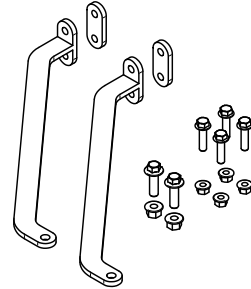

# ATTELAGE VUL | D'ORIGINE IVECO DAILY 2022

| Code article | N° | Désignation                    | Modèle      |
|--------------|----|--------------------------------|-------------|
| T5808501     | 1  | Kit support prise électrique   | Tous        |
| T5808502     | 2  | Kit prise 12 v.                |             |
| T5808503     | 3  | Kit plaque de fixation 4 trous | Depuis 2014 |

|          |               | T5808511 | T5808512 | T5808513 |
|----------|---------------|----------|----------|----------|
| FOURGON  | MONTE SIMPLE  |          | T5804206 | T5804201 |
|          | MONTE JUMELÉE | T5804208 |          | T5804205 |
|          |               | T5804209 |          | T5804203 |
|          |               | T5804204 |          |          |
| T5804210 |               |          |          |          |

TIRANTS

Version longue + entretoise T5808511

Version longue T5808512

Version courte T5808513