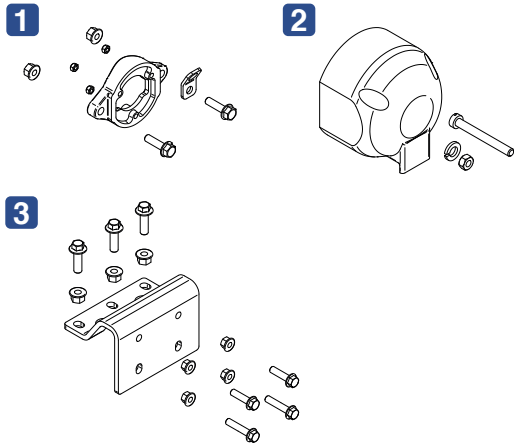

# ATTELAGE VUL | D'ORIGINE IVECO DAILY 2022

| Code article | N° | Désignation                    | Modèle      |
|--------------|----|--------------------------------|-------------|
| T5808501     | 1  | Kit support prise électrique   | Tous        |
| T5808502     | 2  | Kit prise 12 v.                |             |
| T5808503     | 3  | Kit plaque de fixation 4 trous | Depuis 2014 |

TIRANTS

Version longue + entretoise T5808511

Version longue T5808512

Version courte T5808513