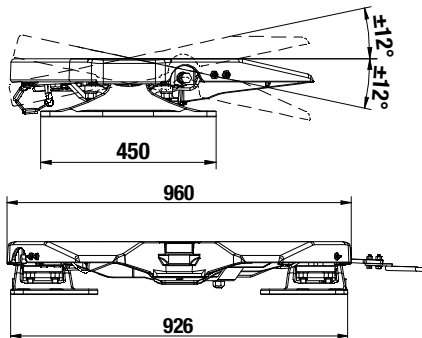

DONNÉES TECHNIQUES

Code article	Type	Hauteur (mm)	D (kN)	Charge verticale U (T)	Poids (kg)	Classe
T3200150	RV10	150	152	22	147	G50-X
T3200185		185			151	
T3200250		250			164	

HOMOLOGUÉ
R55

EN DÉTAIL 

- Modèle avec plaque fonte
- 3 hauteurs pour toutes configurations d'attelage pour tracteurs et semi-remorques
- Articulation sur patins en caoutchouc
- Nombreux graisseurs accessibles pour faciliter l'entretien
- Très peu d'entretien