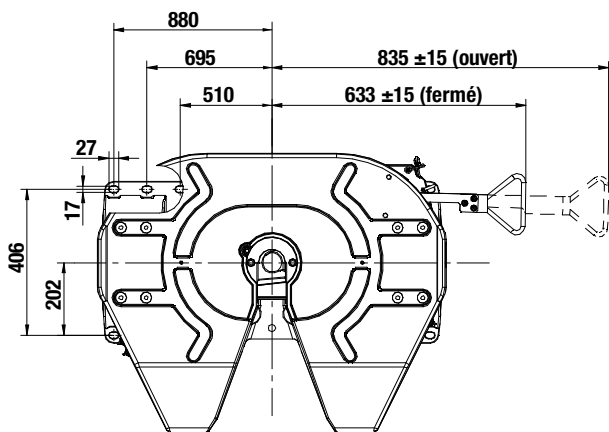

DONNÉES TECHNIQUES

Code article	Type	Hauteur (mm)	D (kN)	Charge verticale U (T)	Poids (kg)	Classe
T3200150	RV10	150	152	22	147	G50-X
T3200185		185			151	
T3200250		250			164	

HOMOLOGUÉ
R55

EN DÉTAIL 

- Modèle avec plaque fonte
- 3 hauteurs pour toutes configurations d'attelage pour tracteurs et semi-remorques
- Articulation sur patins en caoutchouc
- Nombreux graisseurs accessibles pour faciliter l'entretien
- Très peu d'entretien

N°	Désignation	T3200150	T3200185	T3200250
1			T1540271	
2			T1540055	
2-6-7	Kit SAV		T1540277	
3			T1540019	
3-12-13	Kit SAV		T1540031	
4			T1540272	
5			T1540273	
6			T1540058	
7			T1540089	
9			T1540090	
10			T1540274	
11			T1540007	
12			T1540006	
13			T1540005	
18		T1540072	T1540073	T1540275
19			T1540037	
20			T1540276	
21			T1540048	
22			T1540079	
23			T1540278	
24	Kit SAV		T1540050	