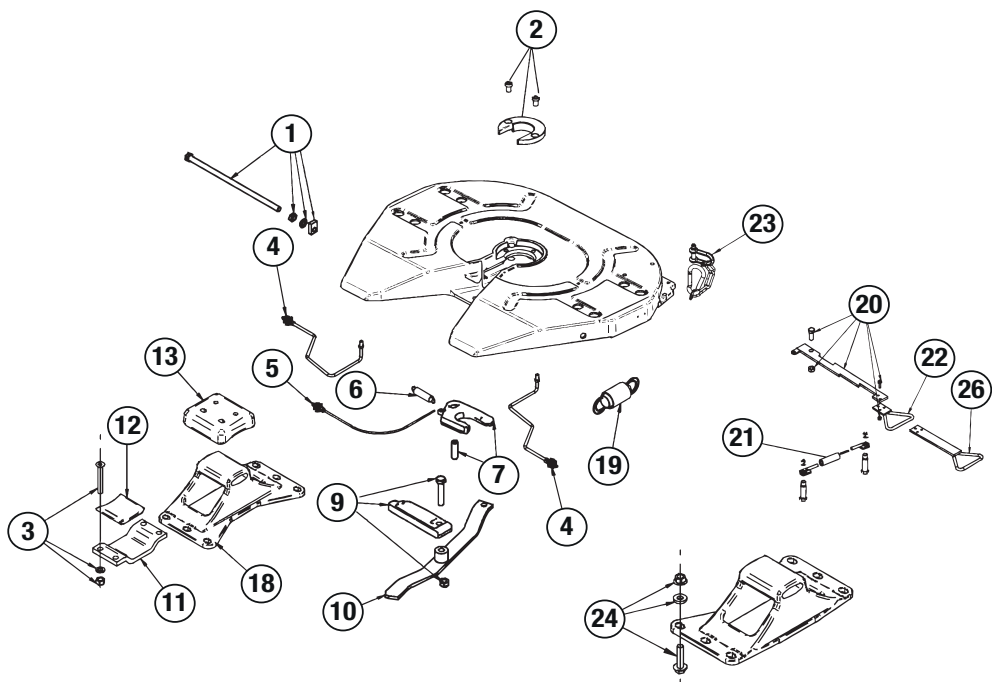

DONNÉES TECHNIQUES

Code article	Type	Hauteur (mm)	D (kN)	Charge verticale U (T)	Poids (kg)	Classe
T3200150	RV10	150	152	22	147	G50-X
T3200185		185			151	
T3200250		250			164	

HOMOLOGUÉ
R55

EN DÉTAIL 

- Modèle avec plaque fonte
- 3 hauteurs pour toutes configurations d'attelage pour tracteurs et semi-remorques
- Articulation sur patins en caoutchouc
- Nombreux graisseurs accessibles pour faciliter l'entretien
- Très peu d'entretien

N°	Désignation	T3200150	T3200185	T3200250
1			T1540271	
2			T1540055	
2-6-7	Kit SAV		T1540277	
3			T1540019	
3-12-13	Kit SAV		T1540031	
4			T1540272	
5			T1540273	
6			T1540058	
7			T1540089	
9			T1540090	
10			T1540274	
11			T1540007	
12			T1540006	
13			T1540005	
18		T1540072	T1540073	T1540275
19			T1540037	
20			T1540276	
21			T1540048	
22			T1540079	
23			T1540278	
24	Kit SAV		T1540050	