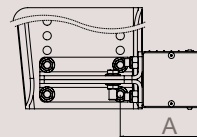

⁽¹⁾ A commander uniquement pour porte-feux monté sur bras

HOMOLOGUÉ
R58.03

MADE IN
TRAXION

NOU
VEAU

+
LÉGER
DE CO2

EN DÉTAIL

Montage homologué
avec visserie en
M12 - M14 - M16

- Composition à la carte : toutes combinaisons de profils + joues + bras possibles
- Deux hauteurs de joues 630 et 750 mm
- Deux longueurs de bras 524 et 724 mm
- 20 à 30 % plus légères que les solutions actuellement sur le marché - Versions aluminium ultra-light
- Carrossage facilité par absence de plis sur le haut intérieur de la joue
- Montage boulonné intérieur ou extérieur châssis
- Pré-perçage des joues pour adapter la hauteur de la BAE / sol
- Possibilité de fixer tous types d'accessoires en façade et latéral
- Finition cataphorèse
- En option kits visserie M12, M14 et M16 pour liaison au châssis

JOUES 630 mm

JOUES 750 mm

COMMENT CHOISIR LA LONGUEUR DES JOUES

Suspensions	Joues 630 mm	Joues 750 mm
Pneumatiques	H ≤ 853 mm	H ≤ 903 mm
Mécaniques	H ≤ 973 mm	H ≤ 1 023 mm

Profil	A (mm)	B (mm)	C (mm) max	D (mm)	E (mm) max
Hexagonal	152	524	452	724	652
Rond	176		476		676
Aluminium	168		468		668
Porte-feux	195		495		695

MONTÉ SUR

ACIER HEXAGONAL

ACIER ROND

ALUMINIUM CARRÉ

ALUMINIUM PORTE-FEUX

SUPPORT TUBE

JOUES

BRAS 524 mm