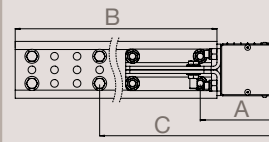

JOUES 630 mm

JOUES 750 mm

COMMENT CHOISIR LA LONGUEUR DES JOUES

Suspensions	Joues 630 mm	Joues 750 mm
Pneumatiques	H ≤ 853 mm	H ≤ 903 mm
Mécaniques	H ≤ 973 mm	H ≤ 1 023 mm

Profil	A (mm)	B (mm)	C (mm) max	D (mm)	E (mm) max
Hexagonal	152	524	452	724	652
Rond	176		476		676
Aluminium	168		468		668
Porte-feux	195		495		695

MONTÉ SUR

ACIER HEXAGONAL

ACIER ROND

ALUMINIUM CARRÉ

ALUMINIUM PORTE-FEUX

SUPPORT TUBE

JOUES

BRAS 524 mm