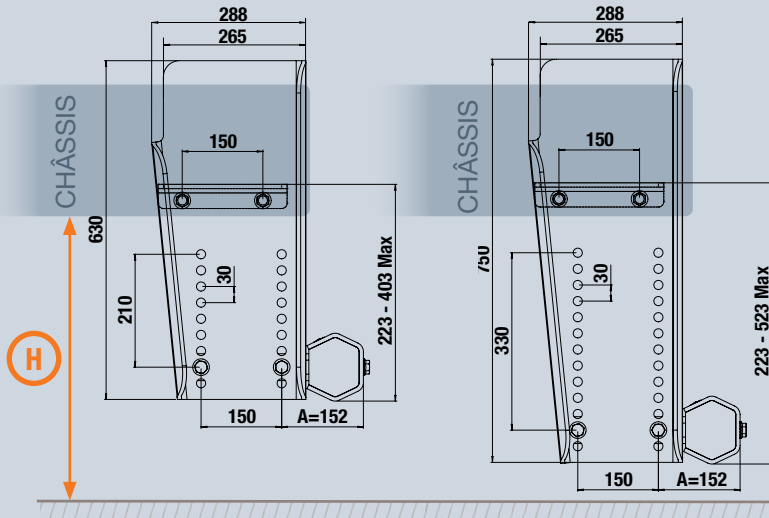

EXEMPLE DE MONTAGE

AUTRES COMBINAISONS POSSIBLES

DONNÉES TECHNIQUES

Code article	Désignation	Longueur (mm)	Hauteur (mm)	Poids (kg)
T7080300	Profil hexagonal acier + supports	2 320	126	50
T7060300	Profil rond acier + supports	2 320	121	50
T7050300	Profil carré aluminium + supports	2 400	120	35
T7040300	Profil porte-feux aluminium + supports	2 406	250	
T7080520	Joues courtes (paire)		630	33
T7080580	Joues longues (paire)		750	38
T7081400	Bras courts (paire)	524		17
T7081410	Bras longs (paire)	724		23
T7041400	Platines pour bras porte-feux ⁽¹⁾			15,5
T5205212	Kit visserie M12			4
T5205214	Kit visserie M14			5,5
T5205216	Kit visserie M16			7

⁽¹⁾ A commander uniquement pour porte-feux monté sur bras

HOMOLOGUÉ
R58.03

MADE IN
TRAXION

NOU
VEAU

+
LÉGER
DE CO2

EN DÉTAIL

Montage homologué
avec visserie en
M12 - M14 - M16

- Composition à la carte : toutes combinaisons de profils + joues + bras possibles
- Deux hauteurs de joues 630 et 750 mm
- Deux longueurs de bras 524 et 724 mm
- 20 à 30 % plus légères que les solutions actuellement sur le marché - Versions aluminium ultra-light
- Carrossage facilité par absence de plis sur le haut intérieur de la joue
- Montage boulonné intérieur ou extérieur châssis
- Pré-perçage des joues pour adapter la hauteur de la BAE / sol
- Possibilité de fixer tous types d'accessoires en façade et latéral
- Finition cataphorèse
- En option kits visserie M12, M14 et M16 pour liaison au châssis

JOUES 630 mm

JOUES 750 mm

COMMENT CHOISIR LA LONGUEUR DES JOUES

Suspensions	Joues 630 mm	Joues 750 mm
Pneumatiques	H ≤ 853 mm	H ≤ 903 mm
Mécaniques	H ≤ 973 mm	H ≤ 1 023 mm

Profil	A (mm)	B (mm)	C (mm) max	D (mm)	E (mm) max
Hexagonal	152	524	452	724	652
Rond	176		476		676
Aluminium	168		468		668
Porte-feux	195		495		695

BRAS 724 mm