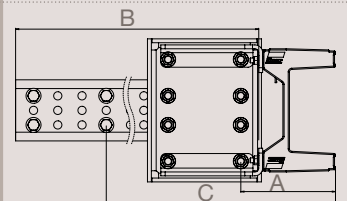

⁽¹⁾ A commander uniquement pour porte-feux monté sur bras

HOMOLOGUÉ
R58.03

MADE IN
TRAXION

NOU
VEAU

+
LÉGER
DE CO2

EN DÉTAIL

Montage homologué
avec visserie en
M12 - M14 - M16

- Composition à la carte : toutes combinaisons de profils + joues + bras possibles
- Deux hauteurs de joues 630 et 750 mm
- Deux longueurs de bras 524 et 724 mm
- 20 à 30 % plus légères que les solutions actuellement sur le marché - Versions aluminium ultra-light
- Carrossage facilité par absence de plis sur le haut intérieur de la joue
- Montage boulonné intérieur ou extérieur châssis
- Pré-perçage des joues pour adapter la hauteur de la BAE / sol
- Possibilité de fixer tous types d'accessoires en façade et latéral
- Finition cataphorèse
- En option kits visserie M12, M14 et M16 pour liaison au châssis

JOUES 630 mm

JOUES 750 mm

COMMENT CHOISIR LA LONGUEUR DES JOUES

Suspensions	Joues 630 mm	Joues 750 mm
Pneumatiques	H ≤ 853 mm	H ≤ 903 mm
Mécaniques	H ≤ 973 mm	H ≤ 1 023 mm

Profil	A (mm)	B (mm)	C (mm) max	D (mm)	E (mm) max
Hexagonal	152	524	452	724	652
Rond	176		476		676
Aluminium	168		468		668
Porte-feux	195		495		695

MONTÉ SUR

ACIER HEXAGONAL

ACIER ROND

ALUMINIUM CARRÉ

ALUMINIUM PORTE-FEUX

SUPPORT TUBE

JOUES

BRAS 524 mm