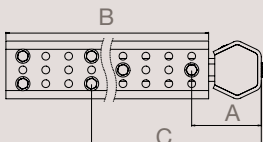

⁽¹⁾ A commander uniquement pour porte-feux monté sur bras

HOMOLOGUÉ
R58.03

MADE IN
TRAXION

NOU
VEAU

+
LÉGER
DE CO2

EN DÉTAIL

Montage homologué
avec visserie en
M12 - M14 - M16

- Composition à la carte : toutes combinaisons de profils + joues + bras possibles
- Deux hauteurs de joues 630 et 750 mm
- Deux longueurs de bras 524 et 724 mm
- 20 à 30 % plus légères que les solutions actuellement sur le marché - Versions aluminium ultra-light
- Carrossage facilité par absence de plis sur le haut intérieur de la joue
- Montage boulonné intérieur ou extérieur châssis
- Pré-perçage des joues pour adapter la hauteur de la BAE / sol
- Possibilité de fixer tous types d'accessoires en façade et latéral
- Finition cataphorèse
- En option kits visserie M12, M14 et M16 pour liaison au châssis

JOUES 630 mm

JOUES 750 mm

COMMENT CHOISIR LA LONGUEUR DES JOUES

Suspensions	Joues 630 mm	Joues 750 mm
Pneumatiques	H ≤ 853 mm	H ≤ 903 mm
Mécaniques	H ≤ 973 mm	H ≤ 1 023 mm

Profil	A (mm)	B (mm)	C (mm) max	D (mm)	E (mm) max
Hexagonal	152	524	452	724	652
Rond	176		476		676
Aluminium	168		468		668
Porte-feux	195		495		695

MONTÉ SUR

ACIER HEXAGONAL

ACIER ROND

ALUMINIUM CARRÉ

ALUMINIUM PORTE-FEUX

SUPPORT TUBE

JOUES

BRAS 524 mm