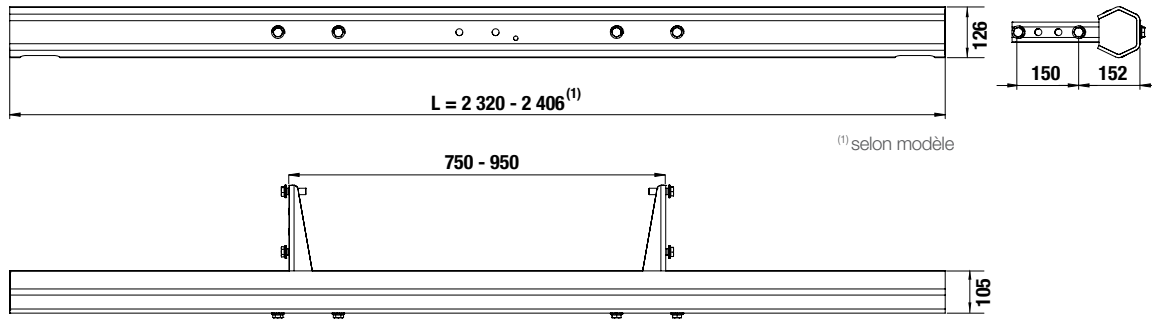

EXEMPLE DE MONTAGE

AUTRES COMBINAISONS POSSIBLES

DONNÉES TECHNIQUES

Code article	Désignation	Longueur (mm)	Hauteur (mm)	Poids (kg)
T7080300	Profil hexagonal acier + supports	2 320	126	50
T7060300	Profil rond acier + supports	2 320	121	50
T7050300	Profil carré aluminium + supports	2 400	120	35
T7040300	Profil porte-feux aluminium + supports	2 406	250	
T7080520	Joues courtes (paire)		630	33
T7080580	Joues longues (paire)		750	38
T7081400	Bras courts (paire)	524		17
T7081410	Bras longs (paire)	724		23
T7041400	Platines pour bras porte-feux ⁽¹⁾			15,5
T5205212	Kit visserie M12			4
T5205214	Kit visserie M14			5,5
T5205216	Kit visserie M16			7

⁽¹⁾ A commander uniquement pour porte-feux monté sur bras

HOMOLOGUÉ
R58.03

MADE IN
TRAXION

NOU
VEAU

+
LÉGER
DE CO2

EN DÉTAIL

Montage homologué
avec visserie en
M12 - M14 - M16

- Composition à la carte : toutes combinaisons de profils + joues + bras possibles
- Deux hauteurs de joues 630 et 750 mm
- Deux longueurs de bras 524 et 724 mm
- 20 à 30 % plus légères que les solutions actuellement sur le marché - Versions aluminium ultra-light
- Carrossage facilité par absence de plis sur le haut intérieur de la joue
- Montage boulonné intérieur ou extérieur châssis
- Pré-perçage des joues pour adapter la hauteur de la BAE / sol
- Possibilité de fixer tous types d'accessoires en façade et latéral
- Finition cataphorèse
- En option kits visserie M12, M14 et M16 pour liaison au châssis

JOUES 630 mm

JOUES 750 mm

COMMENT CHOISIR LA LONGUEUR DES JOUES

Suspensions	Joues 630 mm	Joues 750 mm
Pneumatiques	H ≤ 853 mm	H ≤ 903 mm
Mécaniques	H ≤ 973 mm	H ≤ 1 023 mm

Profil	A (mm)	B (mm)	C (mm) max	D (mm)	E (mm) max
Hexagonal	152	524	452	724	652
Rond	176		476		676
Aluminium	168		468		668
Porte-feux	195		495		695

MONTÉ SUR

ACIER HEXAGONAL

ACIER ROND

ALUMINIUM CARRÉ

ALUMINIUM PORTE-FEUX

SUPPORT TUBE

JOUES

BRAS 524 mm