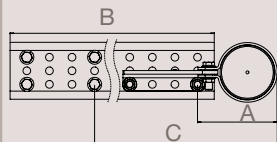

⁽¹⁾ A commander uniquement pour porte-feux monté sur bras

HOMOLOGUÉ
R58.03

MADE IN
TRAXION

NOU
VEAU

+
LÉGER
DE CO2

EN DÉTAIL

Montage homologué
avec visserie en
M12 - M14 - M16

- Composition à la carte : toutes combinaisons de profils + joues + bras possibles
- Deux hauteurs de joues 630 et 750 mm
- Deux longueurs de bras 524 et 724 mm
- 20 à 30 % plus légères que les solutions actuellement sur le marché - Versions aluminium ultra-light
- Carrossage facilité par absence de plis sur le haut intérieur de la joue
- Montage boulonné intérieur ou extérieur châssis
- Pré-perçage des joues pour adapter la hauteur de la BAE / sol
- Possibilité de fixer tous types d'accessoires en façade et latéral
- Finition cataphorèse
- En option kits visserie M12, M14 et M16 pour liaison au châssis

JOUES 630 mm

JOUES 750 mm

COMMENT CHOISIR LA LONGUEUR DES JOUES

Suspensions	Joues 630 mm	Joues 750 mm
Pneumatiques	H ≤ 853 mm	H ≤ 903 mm
Mécaniques	H ≤ 973 mm	H ≤ 1 023 mm

Profil	A (mm)	B (mm)	C (mm) max	D (mm)	E (mm) max
Hexagonal	152	524	452	724	652
Rond	176		476		676
Aluminium	168		468		668
Porte-feux	195		495		695

MONTÉ SUR

ACIER HEXAGONAL

ACIER ROND

ALUMINIUM CARRÉ

ALUMINIUM PORTE-FEUX

SUPPORT TUBE

JOUES

BRAS 524 mm