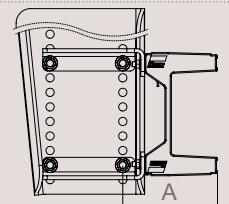

⁽¹⁾ A commander uniquement pour porte-feux monté sur bras

HOMOLOGUÉ
R58.03

MADE IN
TRAXION

NOU
VEAU

+
LÉGER
DE CO2

EN DÉTAIL

Montage homologué
avec visserie en
M12 - M14 - M16

- Composition à la carte : toutes combinaisons de profils + joues + bras possibles
- Deux hauteurs de joues 630 et 750 mm
- Deux longueurs de bras 524 et 724 mm
- 20 à 30 % plus légères que les solutions actuellement sur le marché - Versions aluminium ultra-light
- Carrossage facilité par absence de plis sur le haut intérieur de la joue
- Montage boulonné intérieur ou extérieur châssis
- Pré-perçage des joues pour adapter la hauteur de la BAE / sol
- Possibilité de fixer tous types d'accessoires en façade et latéral
- Finition cataphorèse
- En option kits visserie M12, M14 et M16 pour liaison au châssis

JOUES 630 mm

JOUES 750 mm

COMMENT CHOISIR LA LONGUEUR DES JOUES

Suspensions	Joues 630 mm	Joues 750 mm
Pneumatiques	H ≤ 853 mm	H ≤ 903 mm
Mécaniques	H ≤ 973 mm	H ≤ 1 023 mm

Profil	A (mm)	B (mm)	C (mm) max	D (mm)	E (mm) max
Hexagonal	152	524	452	724	652
Rond	176		476		676
Aluminium	168		468		668
Porte-feux	195		495		695

MONTÉ SUR

ACIER HEXAGONAL

ACIER ROND

ALUMINIUM CARRÉ

ALUMINIUM PORTE-FEUX

SUPPORT TUBE

JOUES

BRAS 524 mm