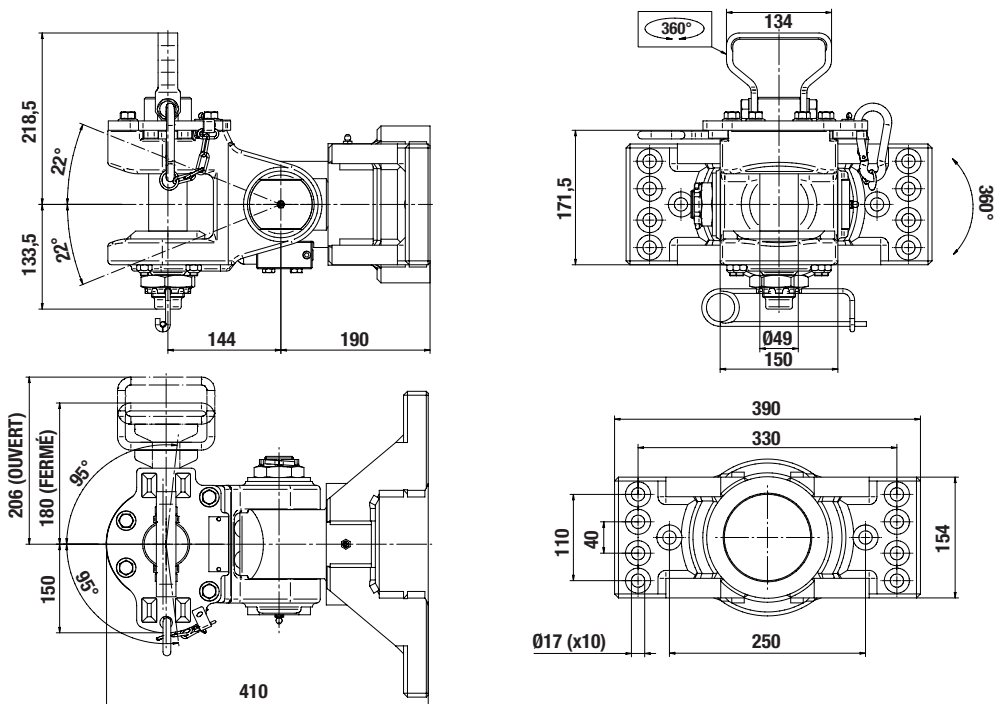

POUR ANNEAUX
T4502040

POUR TRAVERSES
TFC-UHD

DONNÉES TECHNIQUES

Code article	T2954000
Type	HD5F S
Entraxe (mm)	280 x 140
D (kN)	400
Capacité traction (T.)	250
Poids (kg)	72,5
Classe	S

HOMOLOGUÉ

R55

EN DÉTAIL

- Pour convois exceptionnels tireurs / pousseurs
- Pour remorques jusqu'à 250 T.
- Homologué R55 pour utilisation routière
- Visserie en option

PIÈCES DÉTACHÉES

VUE ÉCLATÉE

N°	Code article
1	T1520732
2	T1520650
3	T1520731
4	T1520692
5	T1520693
6	T1520694
7	T1520707
8	T1520695
9	T1520696
10	T1520697
11	T1520660
12	T1520698