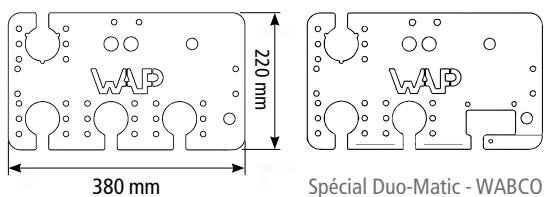

A

B

OUVERTURE À CÂBLE  
CODE ART. 3802759R

C + D

## Les + produit

- Platine 380x200 mm
- Jusqu'à 4 prises + ABS
- Entièrement **galvanisé**
- Montage **boulonné**
- 2 modèles : **droit** ou **gauche**

## SCHÉMAS TECHNIQUES

Support  
de prises  
seul

A

Plaque de prises et mains d'air  
Code art. **2801932**

Bras  
fixe

B

Bras incliné à 20° | avec ouverture dép. à câble  
Code art. **2801931** | Code art. **3802759R**