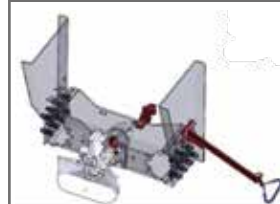

A

B

OUVERTURE À CÂBLE  
CODE ART. 3802759R

C + D

## Les + produit

- Platine 380x200 mm
- Jusqu'à 4 prises + ABS
- Entièrement **galvanisé**
- Montage **boulonné**
- 2 modèles : **droit** ou **gauche**

## SCHÉMAS TECHNIQUES

Support  
de prises  
seul

A

Plaque de prises et mains d'air  
Code art. **2801932**

Bras  
fixe

B

Bras incliné à 20° | avec ouverture dép. à câble  
Code art. **2801931** | Code art. **3802759R**

Bras  
télescop.

C

Bras à 90°  
Coulisse de 270 mm  
Code art. **3804600**

Bras  
télescop.  
incliné

D

Bras incliné à 20° | avec ouverture dép. à câble  
Coulisse 270 mm | Code art. **8804463**  
Code art. **3803946**