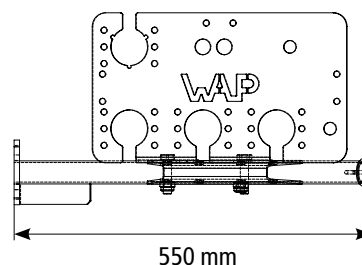

## Les + produit

- Platine 380x200 mm
- Jusqu'à 4 prises + ABS
- Entièrement **galvanisé**
- Montage **boulonné**
- 2 modèles : **droit** ou **gauche**

## SCHÉMAS TECHNIQUES

Support  
de prises  
seul

A

Plaque de prises et mains d'air  
Code art. **2801932**

Bras  
fixe

B

Bras incliné à 20° | avec ouverture dép. à câble  
Code art. **2801931** | Code art. **3802759R**

Bras  
télescop.

C

Bras à 90°  
Coulisse de 270 mm  
Code art. **3804600**

Bras  
télescop.  
incliné

D

Bras incliné à 20° | avec ouverture dép. à câble  
Coulisse 270 mm | Code art. **8804463**  
Code art. **3803946**