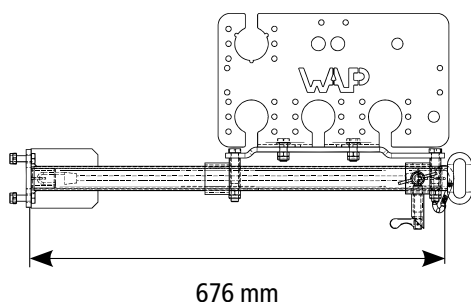

A

B

OUVERTURE À CÂBLE  
CODE ART. 3802759R

C + D

## Les + produit

- Platine 380x200 mm
- Jusqu'à 4 prises + ABS
- Entièrement **galvanisé**
- Montage **boulonné**
- 2 modèles : **droit** ou **gauche**

## SCHÉMAS TECHNIQUES

Support  
de prises  
seul

A

Plaque de prises et mains d'air  
Code art. **2801932**

Bras  
fixe

B

Bras incliné à 20° | avec ouverture dép. à câble  
Code art. **2801931** | Code art. **3802759R**

Bras  
télescop.

C

Bras à 90°  
Coulisse de 270 mm  
Code art. **3804600**

Bras  
télescop.  
incliné

D

Bras incliné à 20° | avec ouverture dép. à câble  
Coulisse 270 mm | Code art. **8804463**  
Code art. **3803946**