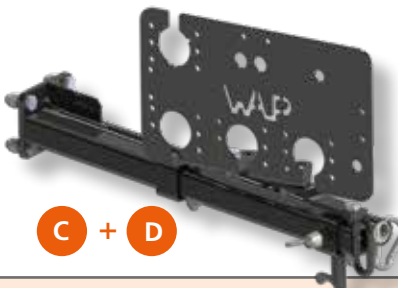

A

B

OUVERTURE À CÂBLE  
CODE ART. 3802759R

C + D

## Les + produit

- Platine 380x200 mm
- Jusqu'à 4 prises + ABS
- Entièrement **galvanisé**
- Montage **boulonné**
- 2 modèles : **droit** ou **gauche**

## SCHÉMAS TECHNIQUES

Support  
de prises  
seul

A

Plaque de prises et mains d'air  
Code art. **2801932**

Bras  
fixe

B

Bras incliné à 20° | avec ouverture dép. à câble  
Code art. **2801931** | Code art. **3802759R**

Bras  
télescop.

C

Bras à 90°  
Coulisse de 270 mm  
Code art. **3804600**

Bras  
télescop.  
incliné

D

Bras incliné à 20° | avec ouverture dép. à câble  
Coulisse 270 mm | Code art. **8804463**  
Code art. **3803946**